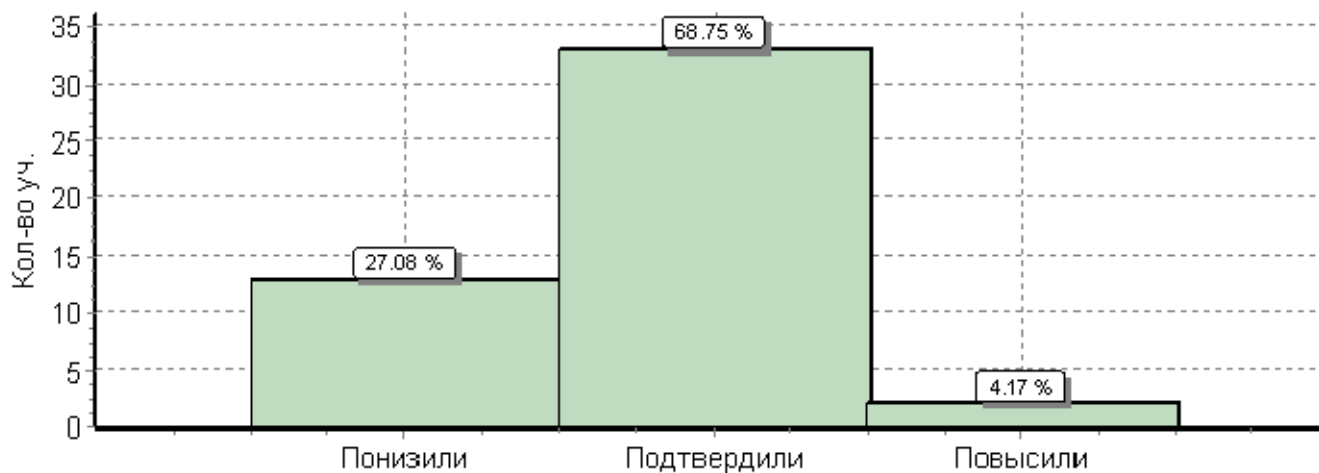

Всероссийские проверочные работы (6 класс)

Дата: 18.04.2018

Предмет: Математика

Гистограмма соответствия отметок за выполненную работу и отметок по журналу

	Кол-во уч.	%
Понизили (Отм.< Отм.по журналу)	13	27
Подтвердили(Отм.=Отм.по журналу)	33	69
Повысили (Отм.> Отм.по журналу)	2	4
Всего*:	48	100