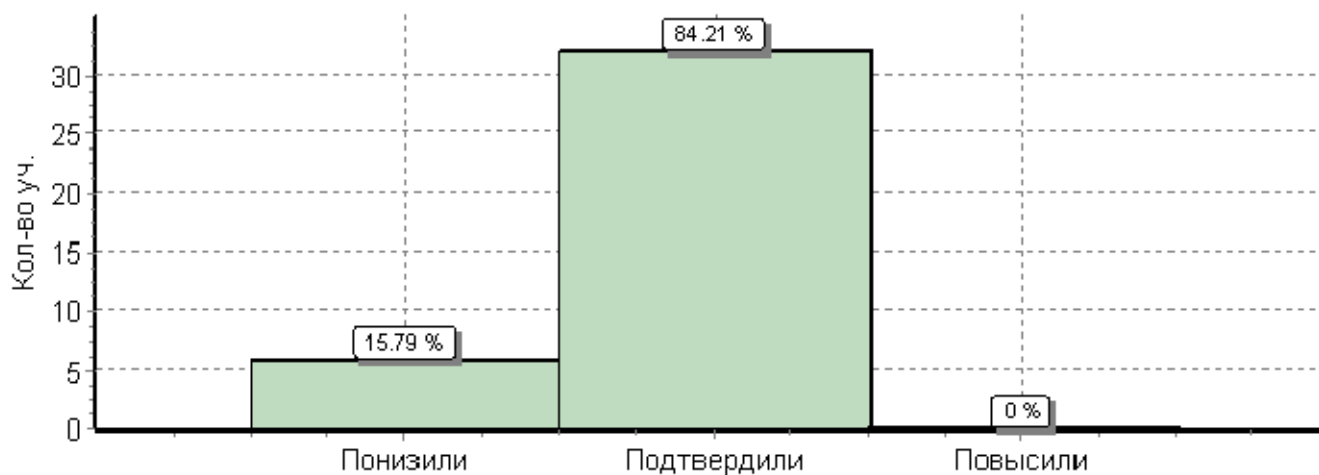

Всероссийские проверочные работы (4 класс)

Дата: 26.04.2018

Предмет: Окружающий мир

Гистограмма соответствия отметок за выполненную работу и отметок по журналу

	Кол-во уч.	%
Понизили (Отм.< Отм.по журналу)	6	16
Подтвердили(Отм.=Отм.по журналу)	32	84
Повысили (Отм.> Отм.по журналу)	0	0
Всего*:	38	100