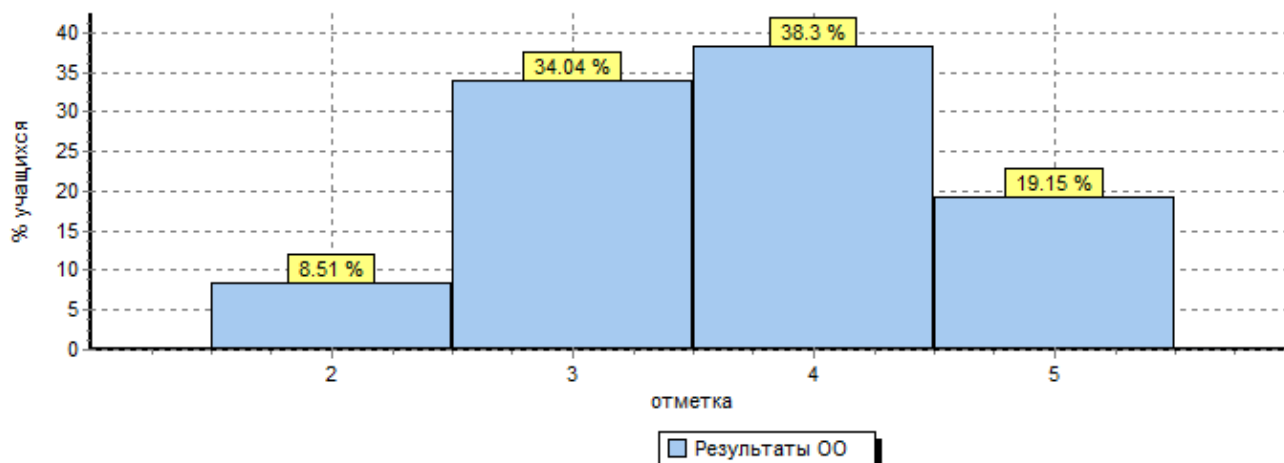

Общая гистограмма отметок

Распределение отметок по вариантам

Вариант	2	3	4	5	Кол-во уч.
1	2	7	9	5	23
2	2	9	9	4	24
Комплект	4	16	18	9	47

Столбец "Распределение групп баллов в %":

Если группа баллов «2» более 50% (успеваемость менее 50%), соответствующая ячейка графы «2» маркируется серым цветом;

Если количество учеников в группах баллов «5» и «4» в сумме более 50% (кач-во знаний более 50%), соответствующие ячейки столбцов «4» и «5» маркируются жирным шрифтом