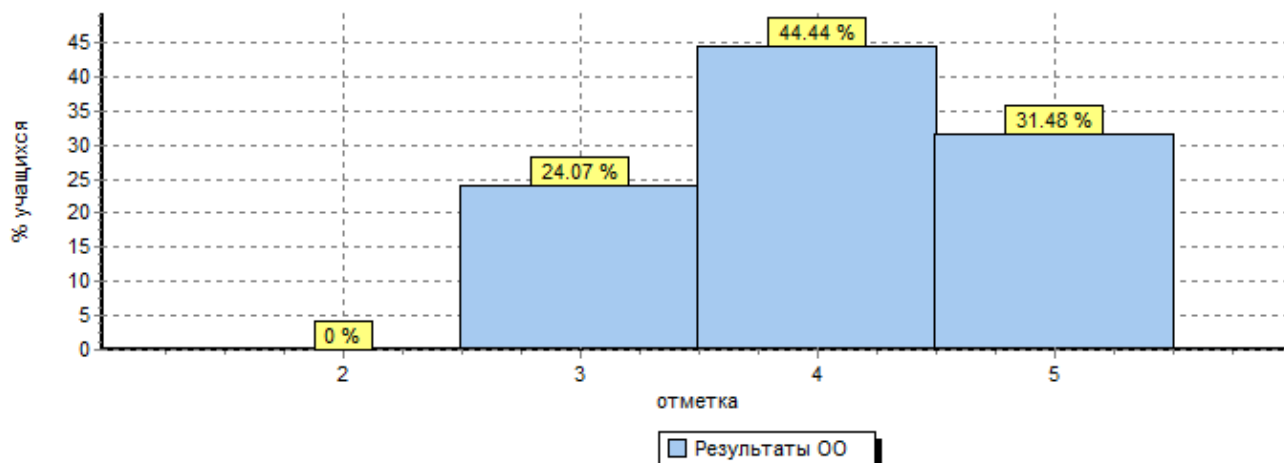

Общая гистограмма отметок

Распределение отметок по вариантам

Вариант	3	4	5	Кол-во уч.
7	4	15	8	27
8	9	9	9	27
Комплект	13	24	17	54

Столбец "Распределение групп баллов в %":

Если группа баллов «2» более 50% (успеваемость менее 50%), соответствующая ячейка графы «2» маркируется серым цветом;

Если количество учеников в группах баллов «5» и «4» в сумме более 50% (кач-во знаний более 50%), соответствующие ячейки столбцов «4» и «5» маркируются жирным шрифтом