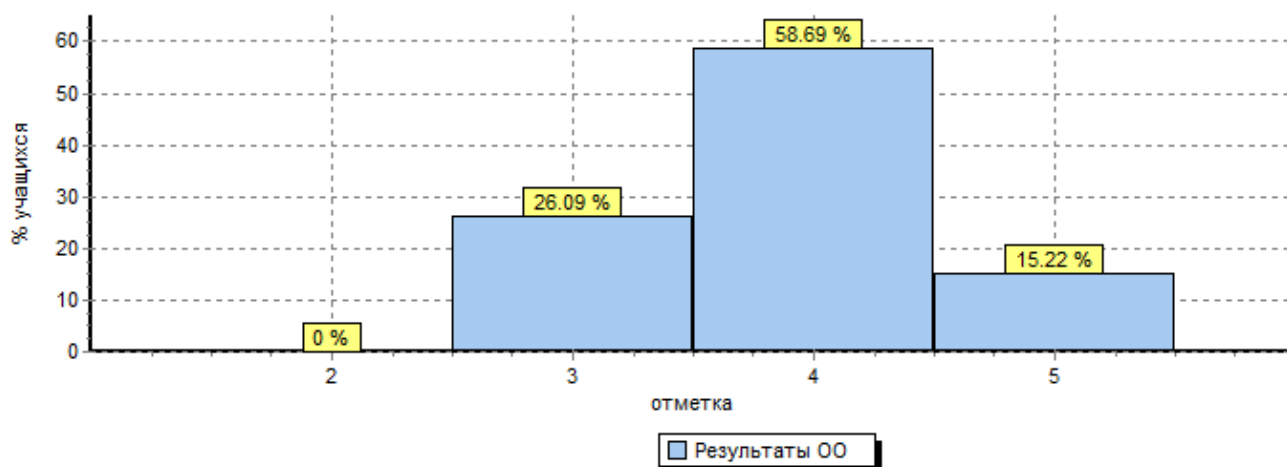

Общая гистограмма отметок

Распределение отметок по вариантам

Вариант	3	4	5	Кол-во уч.
8	7	12	3	22
17	5	15	4	24
Комплект	12	27	7	46

Столбец "Распределение групп баллов в %":

Если группа баллов «2» более 50% (успеваемость менее 50%), соответствующая ячейка графы «2» маркируется серым цветом;

Если количество учеников в группах баллов «5» и «4» в сумме более 50% (кач-во знаний более 50%), соответствующие ячейки столбцов «4» и «5» маркируются жирным шрифтом