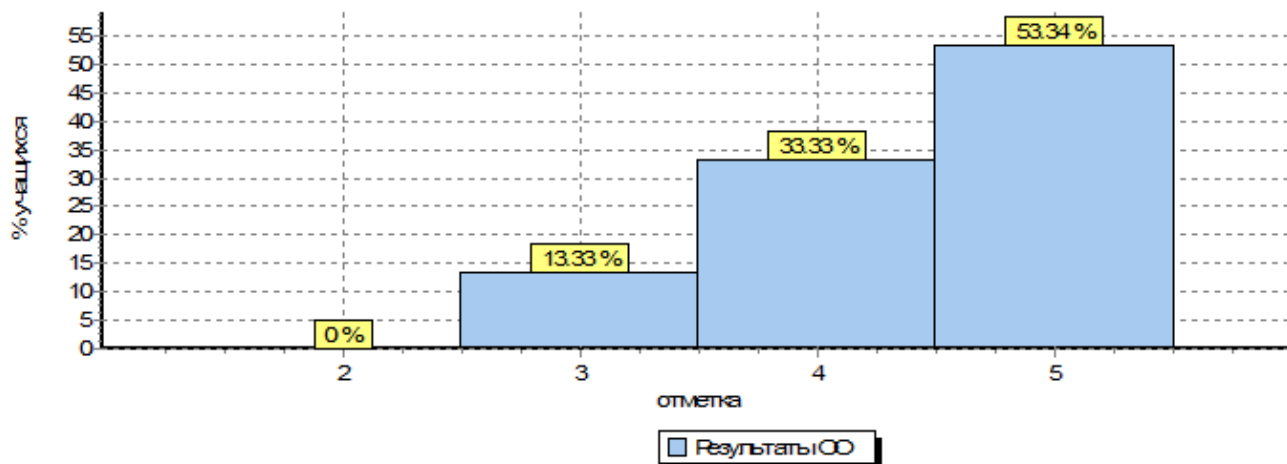

Общая гистограмма отметок

Распределение отметок по вариантам

Вариант	3	4	5	Кол-во уч.
22	8	13	16	37
24	2	12	24	38
Комплект	10	25	40	75

Столбец "Распределение групп баллов в %":

Если группа баллов «2» более 50% (успеваемость менее 50%), соответствующая ячейка графы «2» маркируется серым цветом;

Если количество учеников в группах баллов «5» и «4» в сумме более 50% (кач-во знаний более 50%), соответствующие ячейки столбцов «4» и «5» маркируются жирным шрифтом