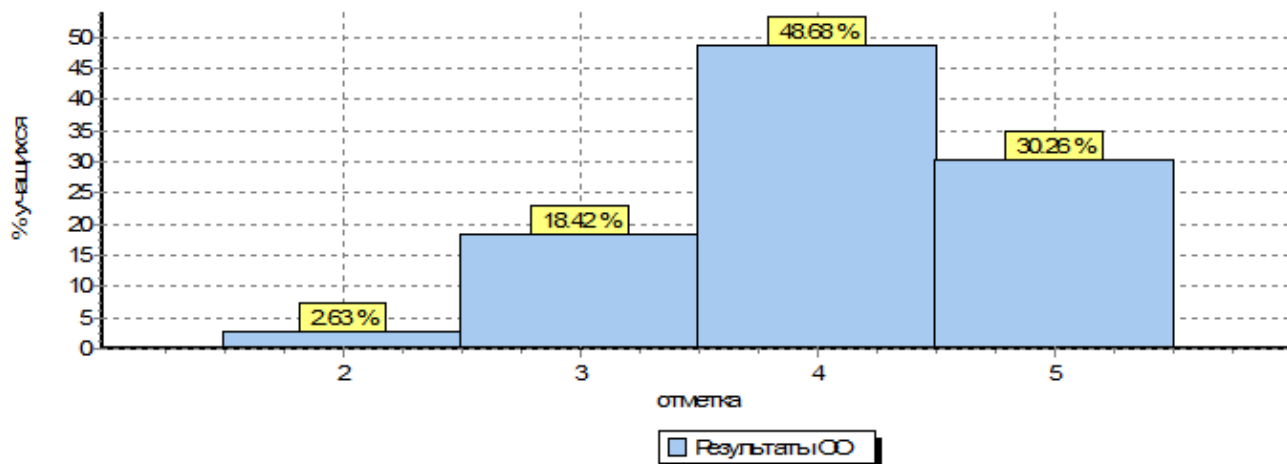

Общая гистограмма отметок

Распределение отметок по вариантам

Вариант	2	3	4	5	Кол-во уч.
37		10	21	8	39
38	2	4	16	15	37
Комплект	2	14	37	23	76

Столбец "Распределение групп баллов в %":

Если группа баллов «2» более 50% (успеваемость менее 50%), соответствующая ячейка графы «2» маркируется серым цветом;

Если количество учеников в группах баллов «5» и «4» в сумме более 50% (кач-во знаний более 50%), соответствующие ячейки столбцов «4» и «5» маркируются жирным шрифтом