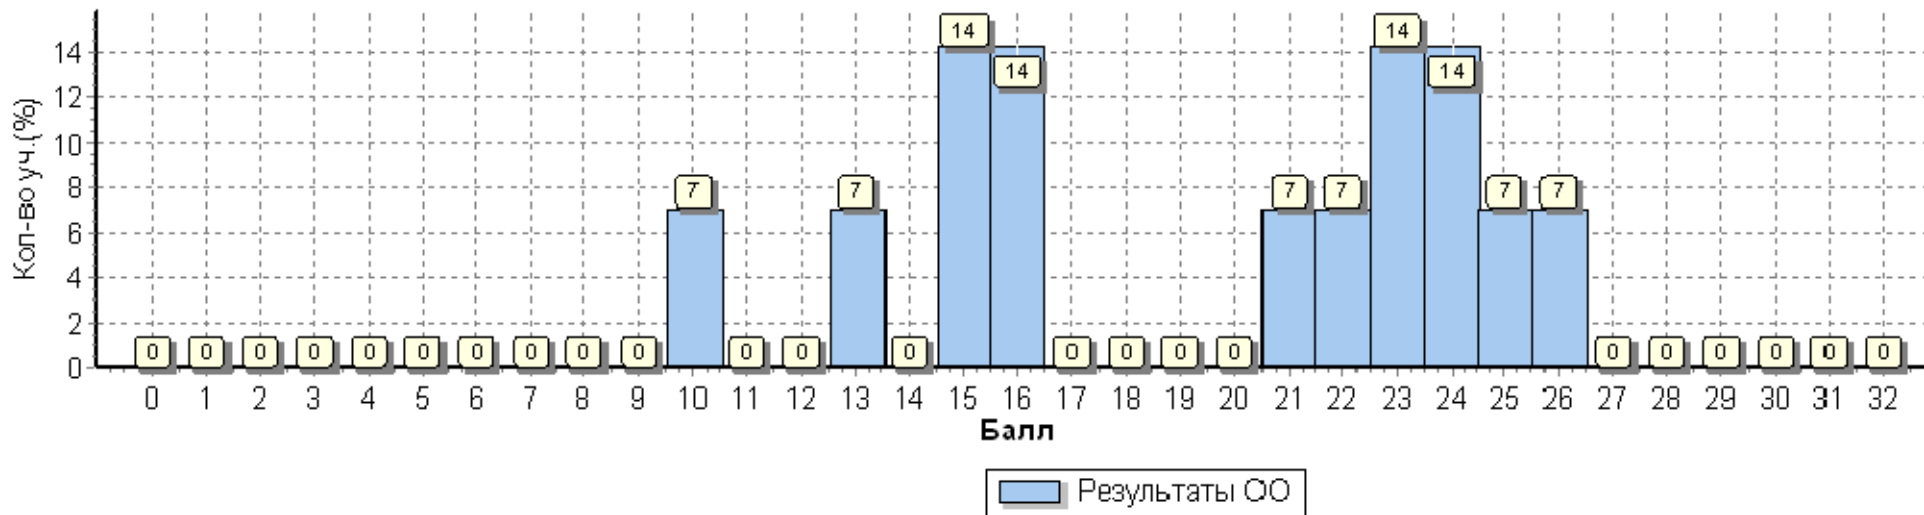

Дата: 12.04.2018

Предмет: Биология

Распределение первичных баллов

Максимальный первичный балл: 32

Общая гистограмма первичных баллов

Распределение первичных баллов по вариантам

Вариант	10	13	15	16	21	22	23	24	25	26	Кол-во уч.
1			1	1		1	2	2		1	8
2	1	1	1	1	1				1		6
Комплект	1	1	2	2	1	1	2	2	1	1	14